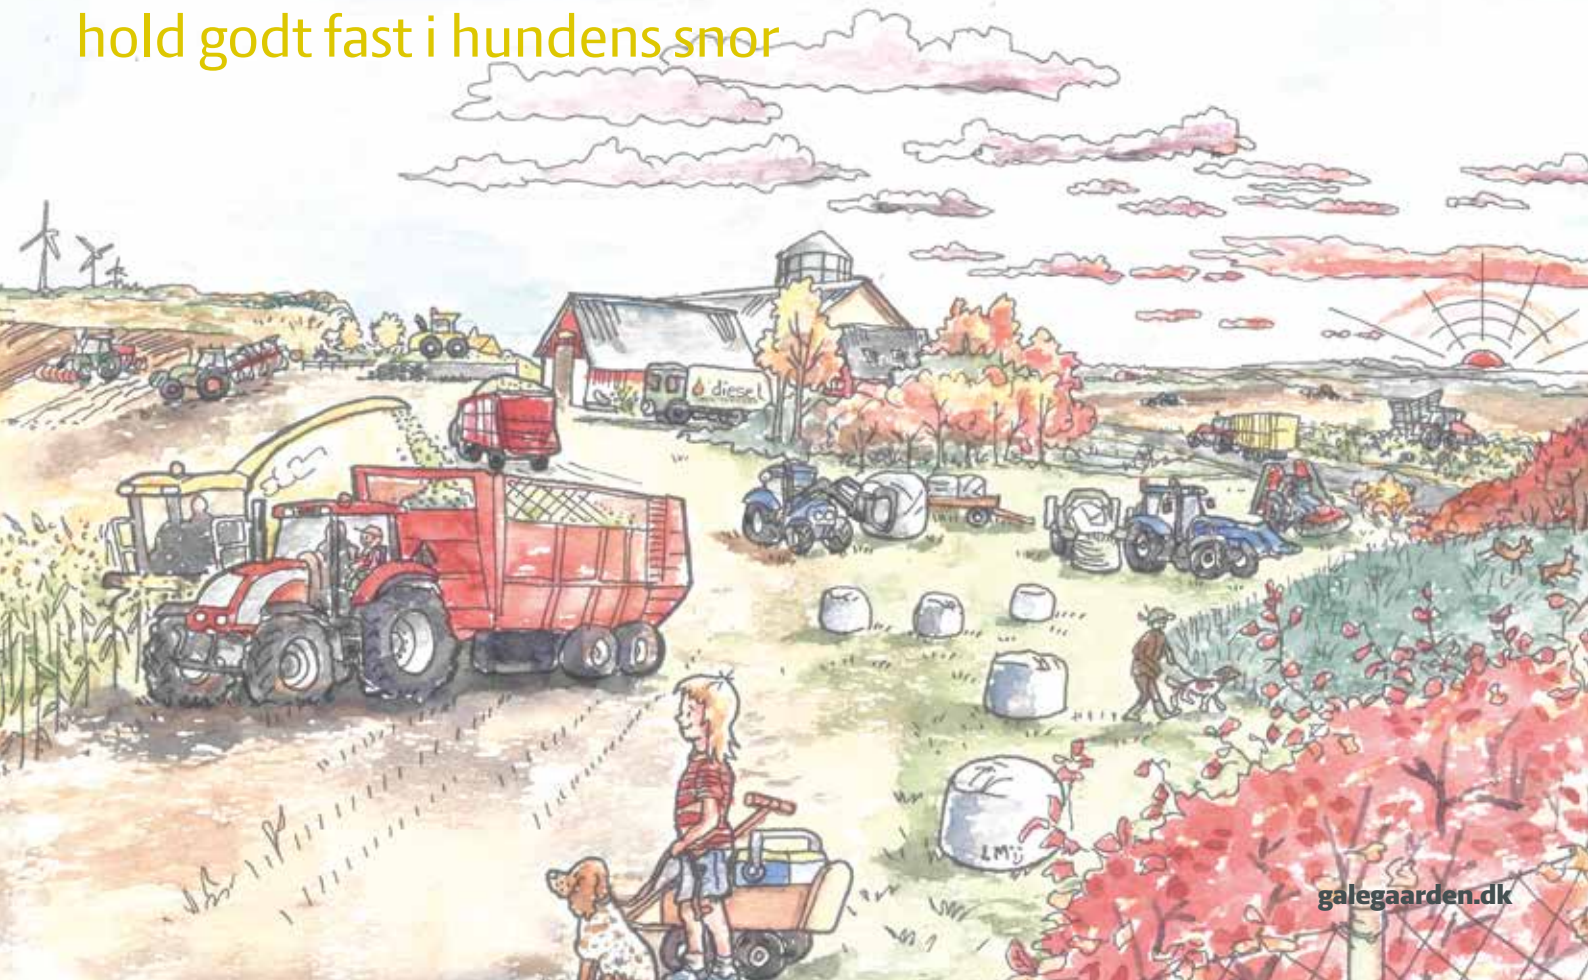

Sne og frost er fedt på landet
børn og dyr kan gå på vandet

Støttet af
Fødevarerministeriet og EU

Den Europæiske Union ved Den Europæiske Fond
for Udvikling af Landdistrikter og Ministeriet
for Fødevarer, Landbrug og Fiskeri har deltaget
i finansieringen af projektet.

Sne og is kan bruges til en masse sjov. Men fald ikke på gårdspladsen,
når den bliver glat. Og pas på: **Der kan pludselig falde store
bunker sne ned fra tagene.**

Den maskine er rimelig stor
hold godt fast i hundens snor